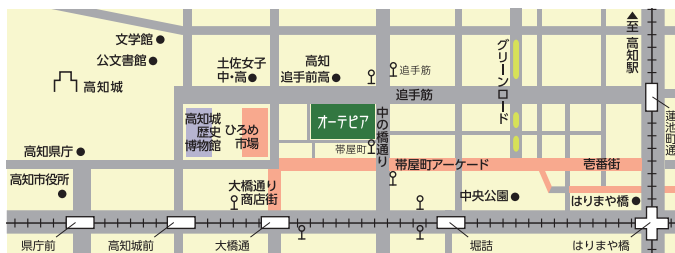

📖 アクセス

オーテピアまでの徒歩所要時間

- とさでん交通路面電車: 「大橋通」下車3分、「堀詰」下車5分
- とさでん交通バス: 「帯屋町」「追手筋」下車2分、「大橋通」下車3分、「堀詰」下車5分