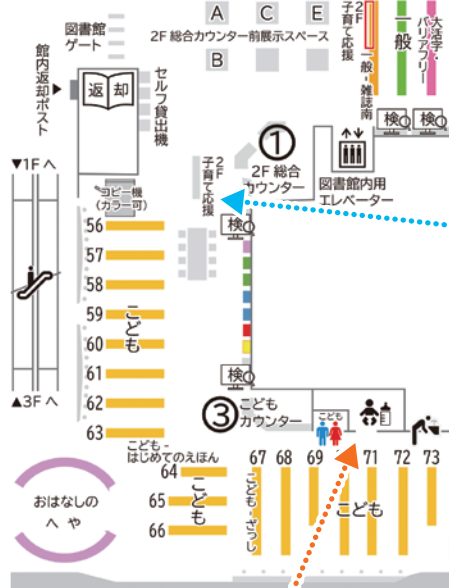

お役立ち情報がいっぱい！ 子育て応援コーナー

妊娠・出産、名づけ、子どもの健康や病気、食事などの子育てに役立つ本がそろっています。

探し方や選び方に迷ったら…

資料を探すのに便利な館内マップや、テーマに沿った調べ方をまとめたリーフレット「ぼけぱす」があります。

本を探すお手伝いもします！
気軽におたずねください

- 妊娠中の疑問
- 出産・産後
- こどもの家庭教育
- こどもの発達障害 など…

2F

読書で広がる、子どもの世界

2階子どもコーナーには、赤ちゃんから小学生向けの絵本や読み物、小学生の調べ学習に役立つ本などがそろっています。子どもカウンターでは、読み聞かせにおすすめの本など、読書相談も受け付けています。

おはなし会も
行っています
詳しくは左ページの
イベント情報へ

出産・子育て情報雑誌のコーナーも

安心して使えるベビールーム

授乳室、調乳専用給湯器、おむつ交換スペース（おむつ用ゴミ箱あり）があります。授乳室は、女性専用の鍵付き個室です。