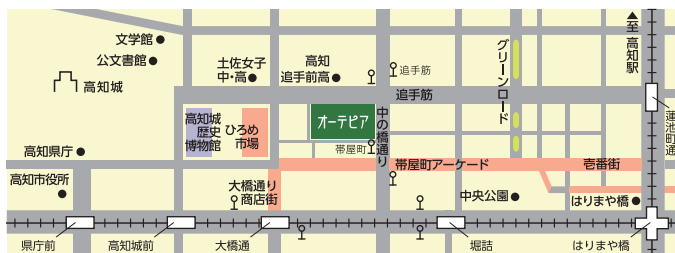

📖 アクセス

オーテピアまでの徒歩所要時間

- とさでん交通路面電車: 「大橋通」下車3分、「堀詰」下車5分
- とさでん交通バス: 「帯屋町」「追手筋」下車2分、「大橋通」下車3分、「堀詰」下車5分