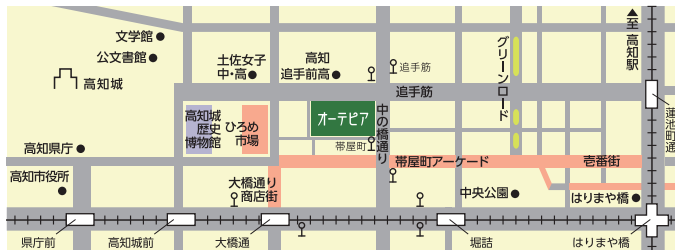

📍 アクセス

オーテピアまでの徒歩所要時間

- とさでん交通路面電車: 「大橋通」下車3分、「堀詰」下車5分
- とさでん交通バス: 「帯屋町」「追手筋」下車2分、「大橋通」下車3分、「堀詰」下車5分