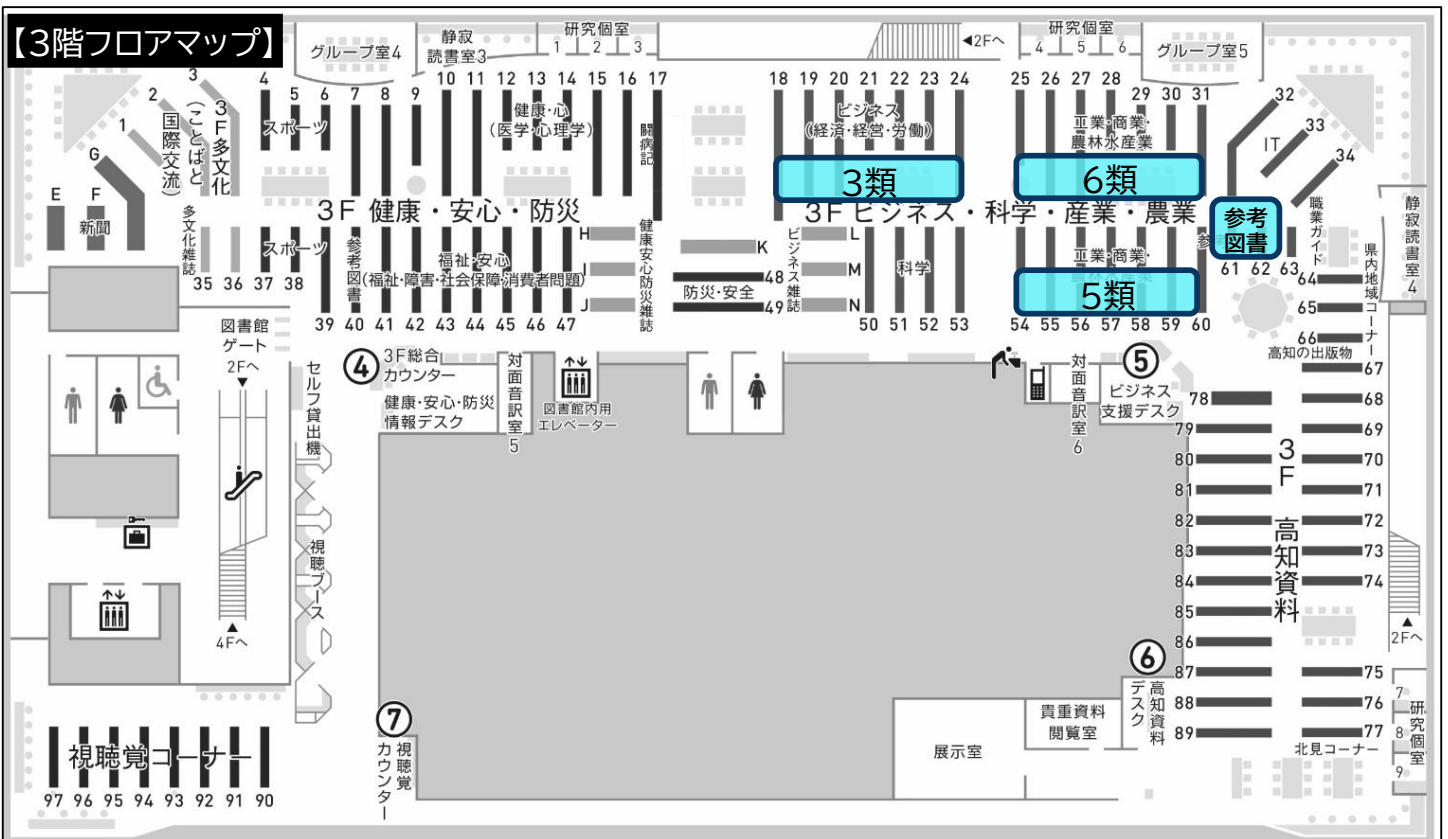

●関連テーマの棚に行って眺めてみよう

図書館の本には、本の内容を表す数字(分類記号)を書いた背ラベルを貼っています。

各コーナーの中では、この数字の順番で並んでいます。

近くに同じような内容の本が集まっていますので、じっくり本棚を見てみましょう。

3類 **参考図書** の棚を見てみよう

分類記号
著者等のよみ
出版年

<分類記号の例> 企業、経営:335 経営倫理:335.15 企業形態:335.3 合併会社:335.36

社史:335.48 企業集中:335.5 経営管理:336 経営比較:336.83 学生・就職:377.9 産業史:602 など