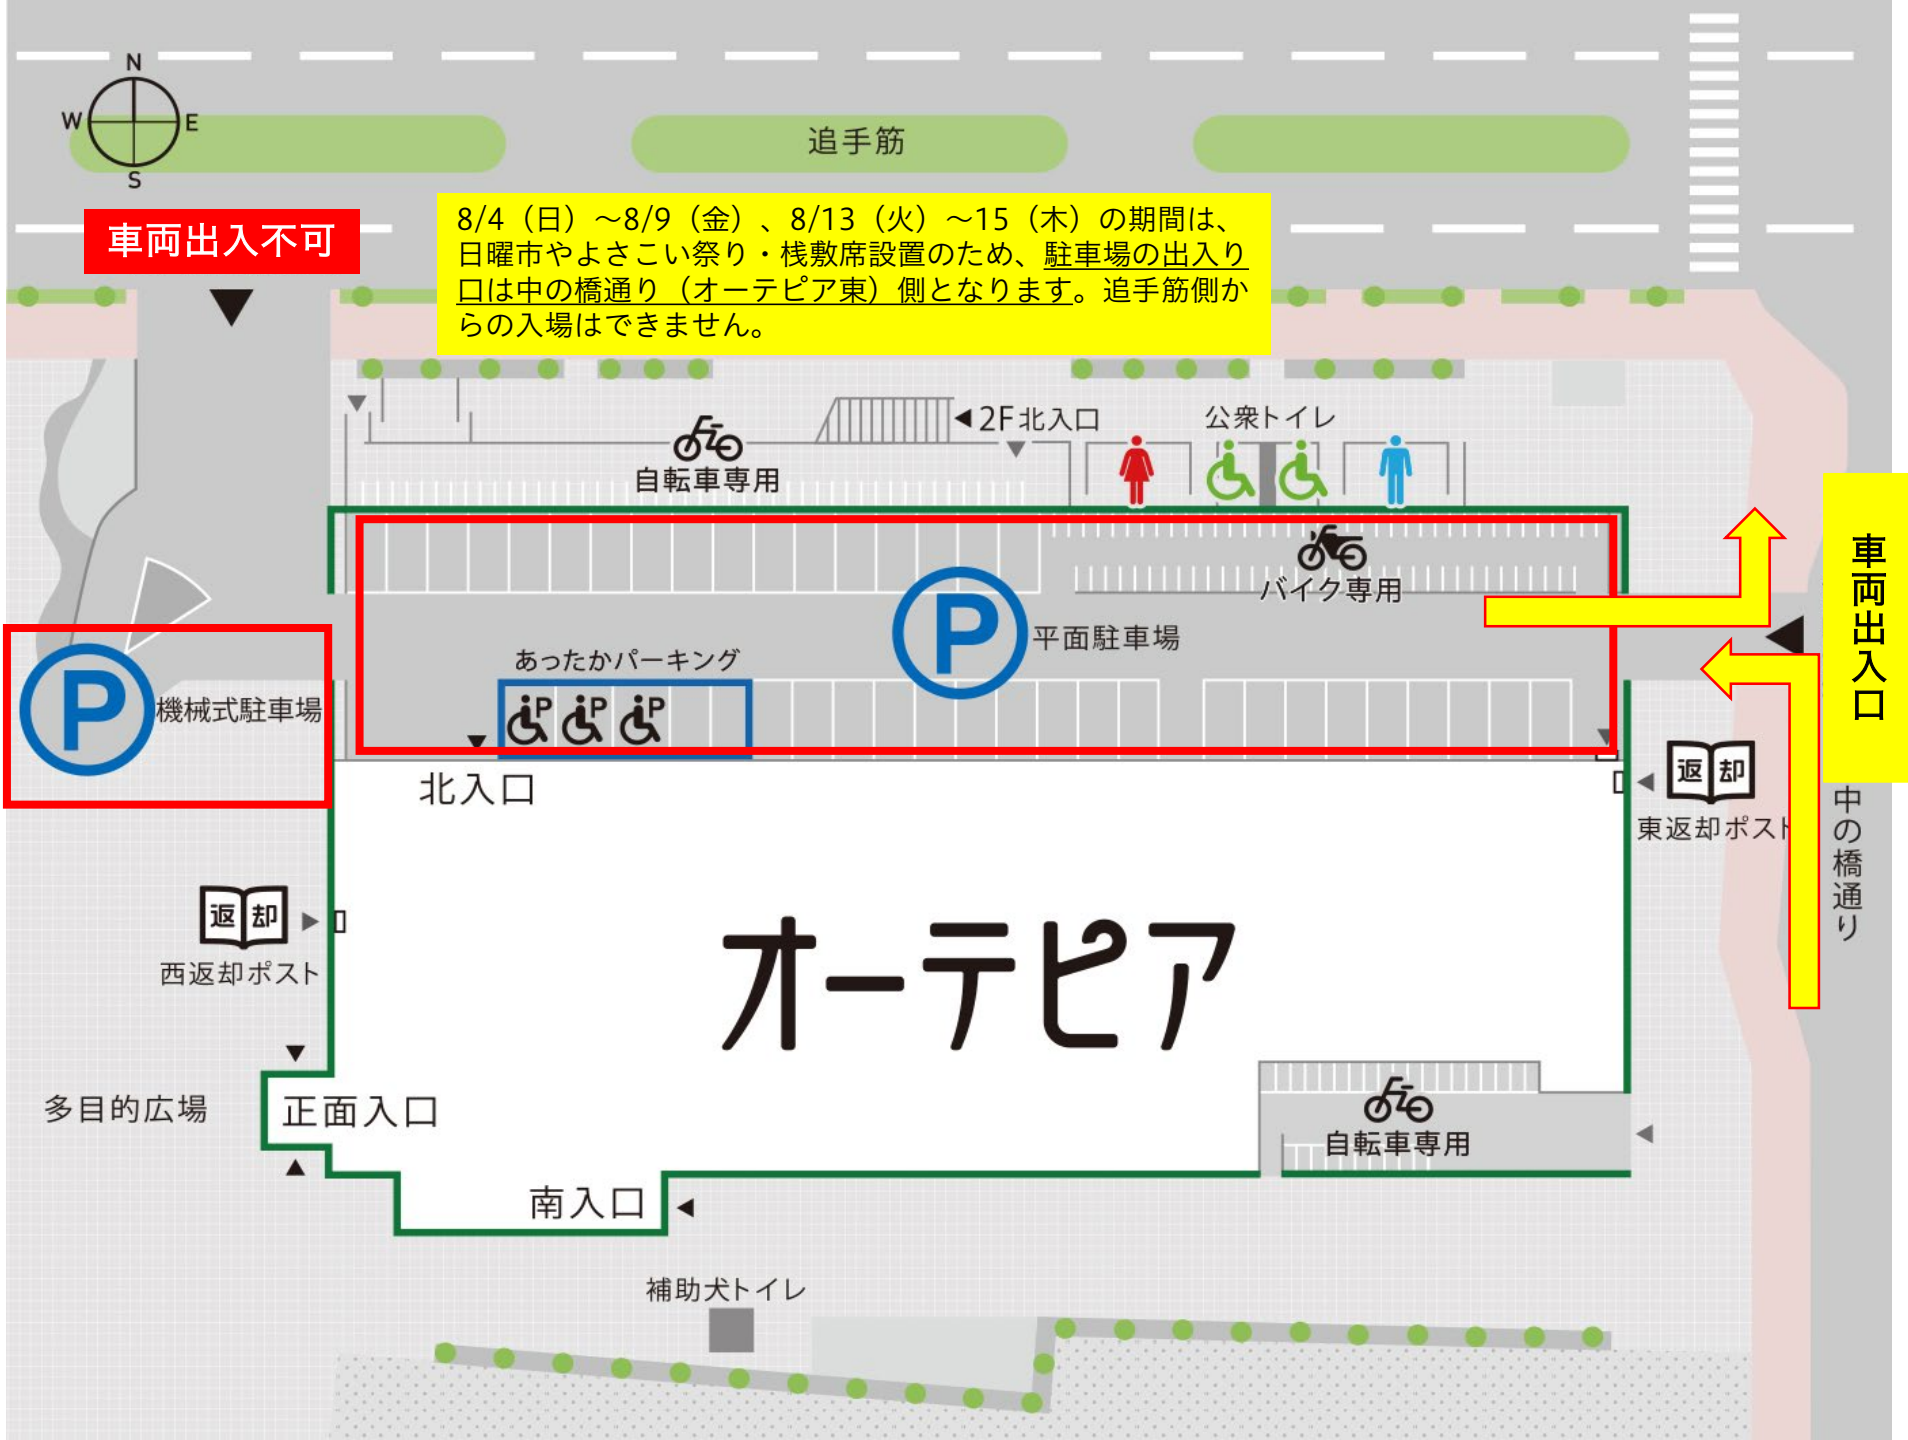

【お知らせ】

8/4(日)~9(金)

8/13(火)~15(木)

は、オーテピア **駐車場の出入口が中の橋通側に変わります。**

※ご注意ください
8/10(土)~12(月・振)
は、駐車場等の利用ができません。

8/4(日)~8/9(金)、8/13(火)~15(木)の期間は、日曜日やよさこい祭り・栈敷席設置のため、駐車場の出入口は中の橋通り(オーテピア東)側となります。追手筋側からの入場はできません。

車両出入不可

車両出入口

機械式駐車場

あったかパーキング
平面駐車場

オーテピア

多目的広場
正面入口

南入口

補助犬トイレ

返却
西返却ポスト

返却
東返却ポスト

自転車専用

自転車専用

2F北入口
公共トイレ

バイク専用

中の橋通り