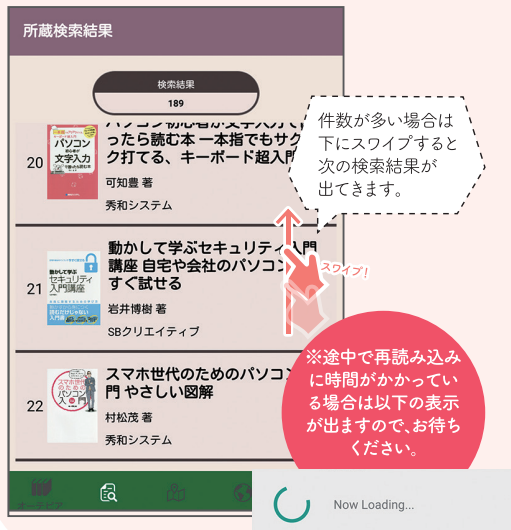

※アカウントを登録しなくても使えますが、アカウントを登録すると本の予約もスムーズにできて便利です。
(アカウント登録は、アプリの使い方①をご覧ください)

※下記の画面はAndroid版のもので、iOS版では画面が若干異なります。

臨時休館中は休止してま
開館してから試してね

1 アプリ起動後最初の画面の「所蔵検索」をタップ

3 検索ボタンをタップ

このつづきは
アプリの使い方③で

アプリの使い方①は
高知県電子図書館掲載の
コトノハvol.2
<2019年11月号>を見てね

電子図書館を
チェック!

2 所蔵検索画面に入力します

注意!

1文字でも探したい本の
タイトルなどと
異なっていると検索
できません。

注意!

単語で区切って
入れた方が見つけ
やすいです。

例
「パソコン入門」ではなく、
「パソコン 入門」と入力すれば、
より多くの本が見つかります!

- とりあえず検索したいときは「キーワード」に入力を。タイトルや著者名、出版社が分かっている場合には「タイトル」「著者名」「出版社」のそれぞれの欄に入力してください。
- 同じ欄に空白を挟んで複数の単語を入れると(例「図書館戦争 有川」)両方の単語が含まれる本を検索します。

4 所蔵検索結果が出てきます

件数が多い場合は
下にスクロールすると
次の検索結果が
出てきます。

※途中で再読み込みに
時間がかかっている
場合は以下の表示
が出ますので、お待ち
ください。

開館時間

● **オーテピア高知図書館**

火曜～金曜 9:00～20:00
土日祝 9:00～18:00
7月と8月の土曜日は 20:00 まで開館

● **高知市民図書館 分館**

火曜～金曜 10:00～18:00
土日 10:00～17:00
※祝日休館