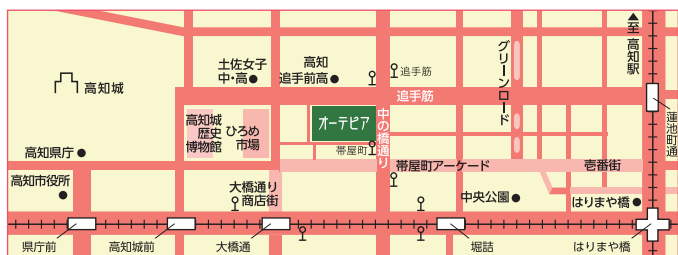

● **高知市民図書館 分室**

火曜～金曜 13:00～17:00
土曜 10:00～17:00
日曜 10:00～13:00
※祝日休館

アクセス

オーテピア正面入口までの徒歩所要時間

とさでん交通電車：「大橋通」下車3分、「堀詰」下車5分
とさでん交通バス：「帯屋町」「追手筋」下車2分、「大橋通」下車3分、「堀詰」下車5分

コトノハ

はオーテピア高知図書館ウェブ・サイトにもアップしていますので、ぜひご確認ください。facebook、ブログも更新しています!