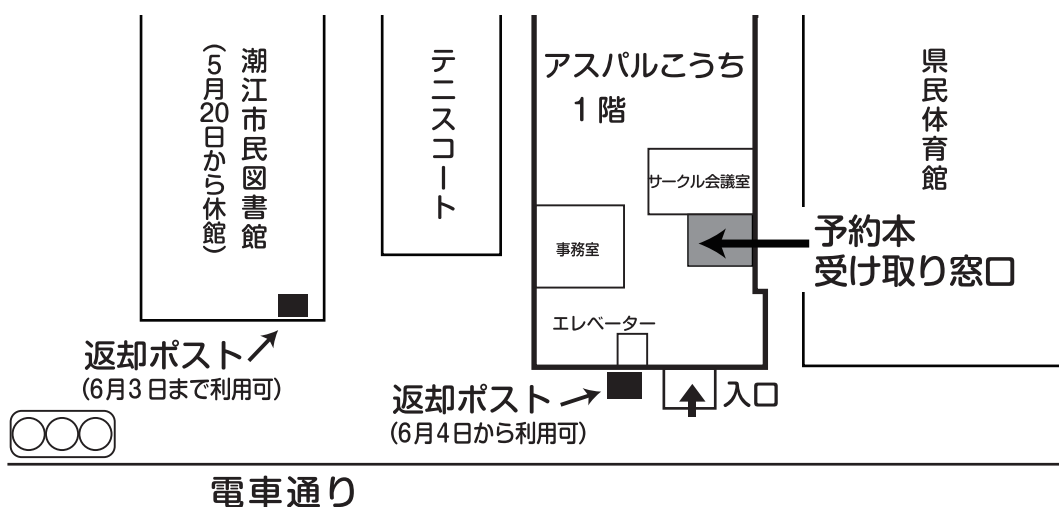

〈問い合わせ先〉

高知市民図書館本館(オーテピア高知図書館) TEL 088-823-4946 FAX 088-823-9352

潮江市民図書館 TEL 088-832-4044